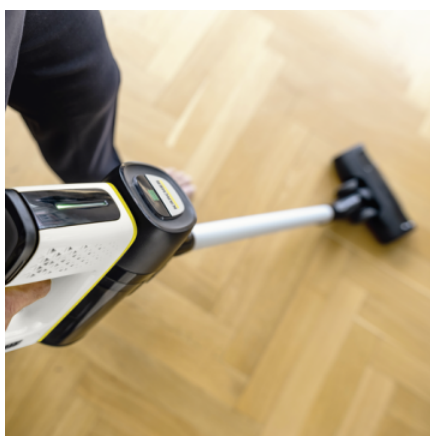

Оптимально сочетающиеся технические решения

- Мощный аккумулятор напряжением 25,2 В оптимально сочетается с активной насадкой для пола.
- Оптимизированное время работы – 60 минут в нормальном режиме.
- Двигатель мощностью 350 Вт, активная насадка для пола, функция Caps Lock и 3-ступенчатая безмешковая система фильтрации.