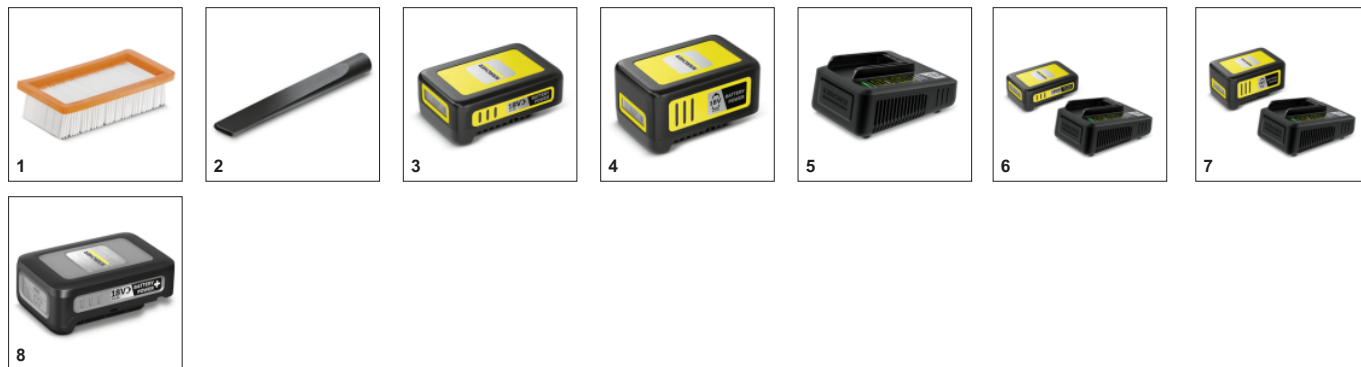

АКСЕССАУРЫ AD 2 BATTERY

1.348-300.0

	Артикул	Описание	
ПЫЛЕСОСЫ			
Фильтры			
Фильтр для всех зольных пылесосов Керхер	1 6.415-953.0	Прочный, плоско-складчатый фильтр специально для золы и сухой уборки. Для продолжительной очистки.	☒
Насадки			
Удлиненная насадка для AD	2 2.863-307.0	Удлиненная щелевая насадка (350 мм) из огнестойкого материала для сбора холодной золы. Подходит для всех зольных и хозяйственных пылесосов Kärcher Home & Garden.	☐
АККУМУЛЯТОРЫ			
Аккумулятор 18 В 2,5 А	3 2.445-034.0	Сменный аккумулятор 18 В/2,5 Ач с инновационной технологией реального времени имеет встроенный ЖК-дисплей для отображения уровня заряда батареи. Подходит для использования во всех устройствах на платформе Kärcher 18 V Battery Power.	☐
Аккумулятор 18 В 5,0 А	4 2.445-035.0	Сменный аккумулятор 18 В/5,0 Ач с инновационной технологией реального времени имеет встроенный ЖК-дисплей для отображения уровня заряда батареи. Подходит для использования во всех устройствах на платформе Kärcher 18 V Battery Power.	☐
ЗАРЯДНОЕ УСТРОЙСТВО			
Быстрозарядное устройство для аккумулятора 18 В 2,5 А	5 2.445-032.0	Быстрозарядное устройство заряжает аккумулятор Kärcher 18 В/2,5 Ач до 80% всего за 44 минуты и может использоваться для всех аккумуляторов на платформе 18 V Kärcher Battery Power.	☐
СТАРТОВЫЙ КОМПЛЕКТ: АККУМУЛЯТОРЫ И ЗАРЯДНЫЕ УСТРОЙСТВА			
Быстрозарядный комплект 18 В 2,5 А	6 2.445-062.0	Быстрозарядный комплект 18 В/2,5 Ач. Состоит из сменного аккумулятора 18 В / 2,5 Ач. с инновационной технологией контроля в реальном времени и быстрозарядного устройства 18 В. Для всех устройств на аккумуляторной платформе Kärcher 18 В.	☐
Быстрозарядный комплект 18 В 5,0 А	7 2.445-063.0	Состоит из сменного аккумулятора 18 В / 5,0 Ач и быстрозарядного устройства 18 В: Быстрозарядный комплект 18/50 для использования во всех устройствах на платформе 18 В Kärcher Battery Power.	☐
АККУМУЛЯТОР			
Аккумулятор Battery Power+ 18/30	8 2.445-042.0	С технологией реального времени и ЖК-дисплеем: мощный 18-вольтовый литий-ионный аккумулятор Battery Power+ емкостью 3,0 Ач, обеспечивающий продолжительную работу от одного заряда. С системой контроля напряжения и защитой от водяных струй (IPX5).	☐

☒ Включено в комплект поставки
☐ Доступные аксессуары
☐ Чистящие средства.