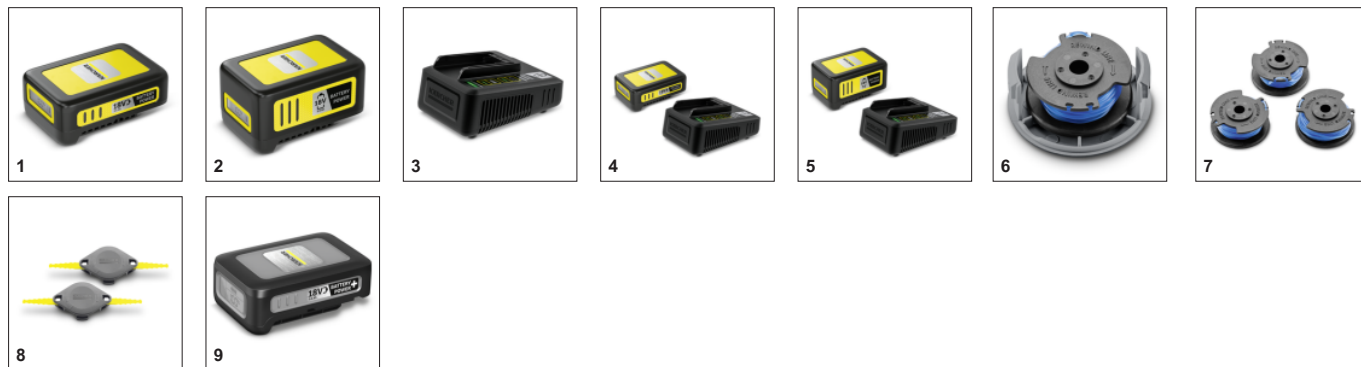

АКСЕССАУРЫ LTR 18-30 BATTERY SET

1.444-311.0

	Артикул	Описание	
АККУМУЛЯТОРЫ			
Аккумулятор 18 В 2,5 А	1 2.445-034.0	Сменный аккумулятор 18 В/2,5 А-ч с инновационной технологией реального времени имеет встроенный ЖК-дисплей для отображения уровня заряда батареи. Подходит для использования во всех устройствах на платформе Kärcher 18 V Battery Power.	☒
Аккумулятор 18 В 5,0 А	2 2.445-035.0	Сменный аккумулятор 18 В/5,0 А-ч с инновационной технологией реального времени имеет встроенный ЖК-дисплей для отображения уровня заряда батареи. Подходит для использования во всех устройствах на платформе Kärcher 18 V Battery Power.	☐
ЗАРЯДНОЕ УСТРОЙСТВО			
Быстрозарядное устройство для аккумулятора 18 В 2,5 А	3 2.445-032.0	Быстрозарядное устройство заряжает аккумулятор Kärcher 18 В/2,5 А-ч до 80% всего за 44 минуты и может использоваться для всех аккумуляторов на платформе 18 V Kärcher Battery Power.	☒
СТАРТОВЫЙ КОМПЛЕКТ: АККУМУЛЯТОРЫ И ЗАРЯДНЫЕ УСТРОЙСТВА			
Быстрозарядный комплект 18 В 2,5 А	4 2.445-062.0	Быстрозарядный комплект 18 В/2,5 А-ч. Состоит из сменного аккумулятора 18 В / 2,5 А-ч с инновационной технологией контроля в реальном времени и быстрозарядного устройства 18 В. Для всех устройств на аккумуляторной платформе Kärcher 18 В.	☐
Быстрозарядный комплект 18 В 5,0 А	5 2.445-063.0	Состоит из сменного аккумулятора 18 В / 5,0 А-ч и быстрозарядного устройства 18 В: Быстрозарядный комплект 18/50 для использования во всех устройствах на платформе 18 В Kärcher Battery Power.	☐
ТРИММЕР ДЛЯ ГАЗОНОВ			
Катушка с леской диаметром 1,6 мм	6 2.444-014.0	Катушка с витой леской гарантирует превосходное качество среза даже в труднодоступных местах. Подходит к моделям LTR 18-25 Battery и LTR 18-30 Battery.	☒
Катушка с леской диаметром 1,6 мм (3 шт. в упаковке)	7 2.444-016.0	Катушка с витой леской диаметром 1,6 мм в упаковке из трех штук гарантирует превосходное качество среза в труднодоступных местах. Подходит к моделям LTR 18-25 Battery и LTR 18-30 Battery.	☐
Ножи для триммеров LTR Battery (2 шт.)	8 2.444-022.0	Скашивание дикорастущей травы в труднодоступных местах сада обеспечивает нож с двумя лезвиями, подходящий ко всем триммерам Kärcher на платформах Battery Power 18 В и 36 В.	☐
АККУМУЛЯТОР			
Аккумулятор Battery Power+ 18/30	9 2.445-042.0	С технологией реального времени и ЖК-дисплеем: мощный 18-вольтовый литий-ионный аккумулятор Battery Power+ емкостью 3,0 Ач, обеспечивающий продолжительную работу от одного заряда. С системой контроля напряжения и защитой от водяных струй (IPX5).	☐

☒ Включено в комплект поставки
☐ Доступные аксессуары
☐ Чистящие средства.