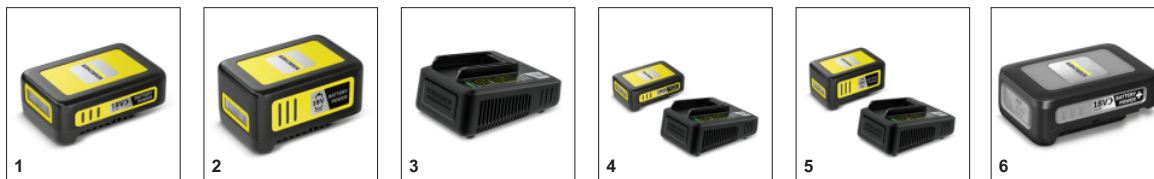

АКСЕССАУРЫ MFL 2-18

1.445-360.0

	Артикул	Описание	
АККУМУЛЯТОРЫ			
Аккумулятор 18 В 2,5 А	1 2.445-034.0	Сменный аккумулятор 18 В/2,5 А-ч с инновационной технологией реального времени имеет встроенный ЖК-дисплей для отображения уровня заряда батареи. Подходит для использования во всех устройствах на платформе Kärcher 18 V Battery Power.	☐
Аккумулятор 18 В 5,0 А	2 2.445-035.0	Сменный аккумулятор 18 В/5,0 А-ч с инновационной технологией реального времени имеет встроенный ЖК-дисплей для отображения уровня заряда батареи. Подходит для использования во всех устройствах на платформе Kärcher 18 V Battery Power.	☐
ЗАРЯДНОЕ УСТРОЙСТВО			
Быстрозарядное устройство для аккумулятора 18 В 2,5 А	3 2.445-032.0	Быстрозарядное устройство заряжает аккумулятор Kärcher 18 В/2,5 А-ч до 80% всего за 44 минуты и может использоваться для всех аккумуляторов на платформе 18 V Kärcher Battery Power.	☐
СТАРТОВЫЙ КОМПЛЕКТ: АККУМУЛЯТОРЫ И ЗАРЯДНЫЕ УСТРОЙСТВА			
Быстрозарядный комплект 18 В 2,5 А	4 2.445-062.0	Быстрозарядный комплект 18 В/2,5 А-ч. Состоит из сменного аккумулятора 18 В / 2,5 Ач. с инновационной технологией контроля в реальном времени и быстрозарядного устройства 18 В. Для всех устройств на аккумуляторной платформе Kärcher 18 В.	☐
Быстрозарядный комплект 18 В 5,0 А	5 2.445-063.0	Состоит из сменного аккумулятора 18 В / 5,0 Ач и быстрозарядного устройства 18 В: Быстрозарядный комплект 18/50 для использования во всех устройствах на платформе 18 В Kärcher Battery Power.	☐
АККУМУЛЯТОР			
Аккумулятор Battery Power+ 18/30	6 2.445-042.0	С технологией реального времени и ЖК-дисплеем: мощный 18-вольтовый литий-ионный аккумулятор Battery Power+ емкостью 3,0 Ач, обеспечивающий продолжительную работу от одного заряда. С системой контроля напряжения и защитой от водяных струй (IPX5).	☐

☒ Включено в комплект поставки
☐ Доступные аксессуары
☐ Чистящие средства.