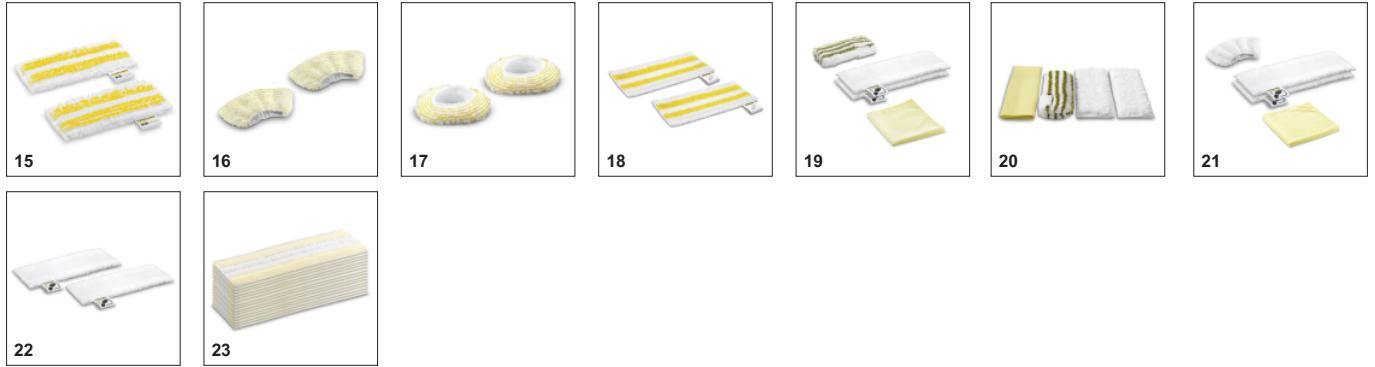

АКСЕССУАРЫ SC 1 MULTI COMFORT

1.516-416.0

	Артикул	Описание	
ПАРООЧИСТИТЕЛЬ / ПАРОПЫЛЕСОС / ГЛАДИЛЬНАЯ СИСТЕМА			
Комплекты текстильных салфеток			
Салфетки для гибкой ручной насадки	15 2.863-343.0	Салфетки для гибкой ручной насадки изготовлены из высококачественного микроволокна – для эффективного отделения и сбора грязи. Удобная замена салфеток без контакта с грязью благодаря системе крепления застежкой-липучкой.	☐
Комплект обтяжек для ручной насадки, 2 шт.	16 2.863-344.0	Комплект из 2 обтяжек для ручной насадки. Обтяжки, изготовленные из высококачественного микроволокна, эффективно отделяют и поглощают загрязнения.	☐
Обтяжки для большой круглой щетки, 2 шт.	17 2.863-345.0	2 обтяжки для большой круглой щетки, изготовленные из высококачественного микроволокна, улучшают отделение загрязнений и гарантируют превосходный результат уборки.	☐
Комплект универсальных салфеток для пола EasyFix Large	18 2.863-357.0	Две высококачественные универсальные салфетки для пола EasyFix Large для аппарата SC 1 Upright. Обеспечивают превосходные результаты уборки и заменяются без контакта с грязью благодаря креплению липучкой.	☐
Комплект микроволоконных салфеток для ванной	19 2.863-266.0	Набор микроволоконных салфеток для оптимальной уборки в ванной: 2 салфетки для пола к насадке для пола EasyFix, 1 абразивная обтяжка для ручной насадки и 1 салфетка для полировки.	☐
Набор салфеток для ванной, 4 шт.	20 2.863-171.0	2 мягкие половые тряпки из плюша, 1 абразивная салфетка для удаления стойкого известково-мыльного налета и 1 полировальная салфетка, не оставляющая полос и ворсинок.	☐
Комплект микроволоконных салфеток для кухни	21 2.863-265.0	Набор микроволоконных салфеток для оптимальной уборки на кухне: 2 салфетки для пола к насадке для пола EasyFix, 1 обтяжка для ручной насадки и 1 салфетка для чистки нержавеющей стали.	☐
Комплект микроволоконных салфеток к насадке для пола EasyFix	22 2.863-259.0	2 износостойкие и хорошо впитывающие влагу микроволоконные салфетки для пола к насадке для пола EasyFix, удобно закрепляемые застежкой-липучкой и снимаемые без контакта с грязью.	☐
Набор одноразовых салфеток для парочистителей SC	23 2.863-299.0	Набор 15 одноразовых салфеток к насадке для пола EasyFix для быстрого и гигиенической очистки твердых поверхностей. Желтые полосы застежки-липучки позволяют легко крепить ткань к насадке.	☐

☐ Доступные аксессуары   ☐ Чистящие средства.