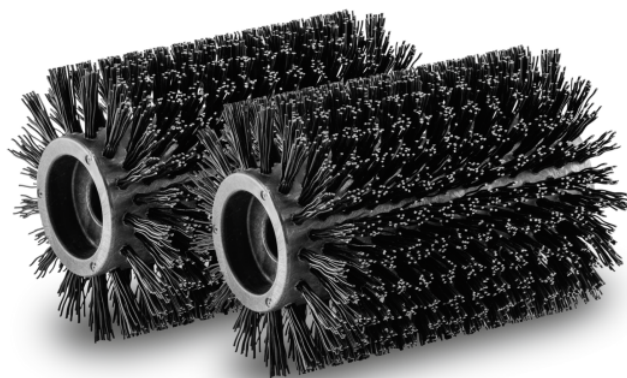

РОЛИКОВЫЕ ЩЕТКИ ДЛЯ КАМЕННЫХ ПОВЕРХНОСТЕЙ

Идеальное дополнение для уборки дворов и балконов: комплект из двух щёток для аппарата для чистки террас PCL 4. Без усилий удаляет грязь и мох с гладких каменных наружных поверхностей.

Артикул

2.644-121.0

Технические характеристики

Штрих-код (EAN)		4054278564265
Масса	кг	0,244
Масса (с упаковкой)	кг	0,583
Размеры (Д × Ш × В)	мм	134 × 100 × 100

Тщательно и равномерно очищает
гладкие каменные поверхности

Материал щетины специально
разработан для очистки деревянных
покрытий

Оптимизированная щетка для очистки
гладких каменных поверхностей

СОВМЕСТИМАЯ ТЕХНИКА

- PCL 4 patio cleaner