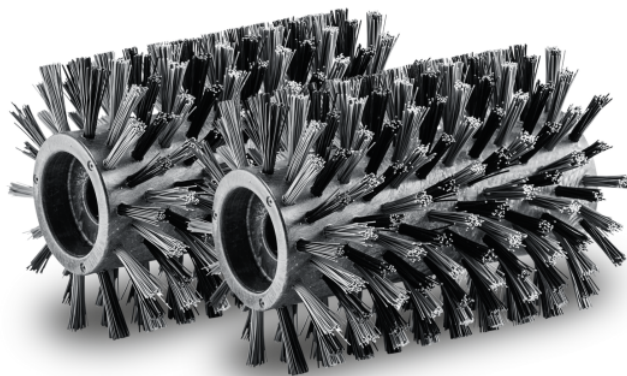

РОЛИКОВЫЕ ЩЕТКИ ДЛЯ ДЕРЕВЯННЫХ ПОВЕРХНОСТЕЙ

Грязь с деревянных наружных поверхностей удаляется равномерно и полностью при помощи аппарата PCL 4 и роликовых щеток. Отныне деревянные поверхности и ДПК вновь будут выглядеть как новые.

Артикул

2.644-226.0

Технические характеристики

Штрих-код (EAN)		4054278740805
Масса	кг	0,244
Масса (с упаковкой)	кг	0,539
Размеры (Д × Ш × В)	мм	134 × 100 × 100

Тщательная и равномерная очистка деревянных поверхностей и напольных покрытий ДПК на внешних участках с хорошими эксплуатационными характеристиками

Материал щетины специально разработан для очистки деревянных покрытий

Оптимизированная форма щетки для чистки деревянных поверхностей и напольных покрытий ДПК.

СОВМЕСТИМАЯ ТЕХНИКА

- PCL 4 patio cleaner