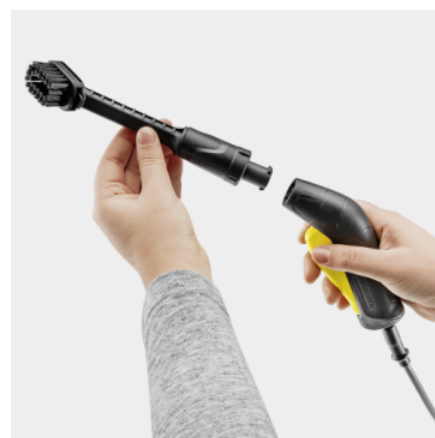

## ЩЕТКА ДЛЯ ТОЧЕЧНОЙ ЧИСТКИ

Маленькая, но высокоэффективная щетка для локальной чистки, предназначенная для оснащения портативной мойки, обеспечивает целенаправленную очистку труднодоступных мест. Ее можно присоединить непосредственно к пистолету аппарата.

## Очень компактная и при этом эффективная щетка для локальной чистки

- Тщательное удаление отложений грязи, в т. ч. в труднодоступных местах.

## Съемная щеточная головка

- Легкое переоснащение для гигиеничной уборки.