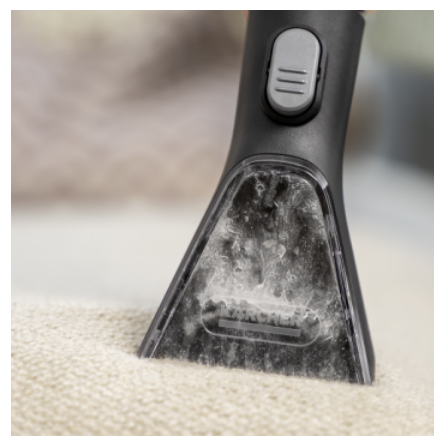

МОЮЩАЯ НАСАДКА ДЛЯ МЯГКОЙ МЕБЕЛИ, ДЛЯ SE

Моющая насадка для мягкой мебели – оптимальная принадлежность для чистки моющим пылесосом обивки мягкой мебели или автомобильных сидений, а также удаления пятен с ковров.

Подходит ко всем моющим пылесосам Kärcher серий SE 4, SE 5 и SE 6

Функция экстракции

- Для тщательной, глубокой очистки ковров, обивки мягкой мебели или автомобильных сидений и многих других текстильных поверхностей.